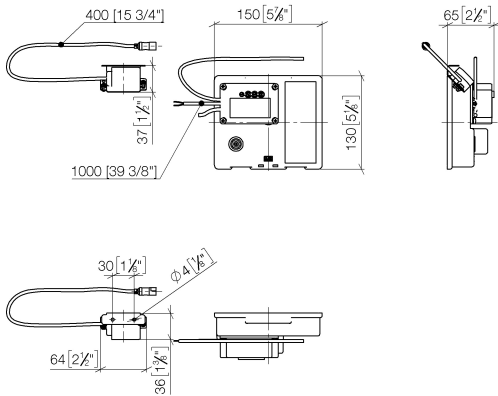

ST 010 200 3670
mm [inches]

Zertifikate

LGA_29120.	WRAS_1906116.	IAPMO_EGS.	CE000001_eSet_Tou chfree_20171206_D E_signed.	CE000002_eSet_Tou chfree_20171206_E N_signed.
LGA_29119.