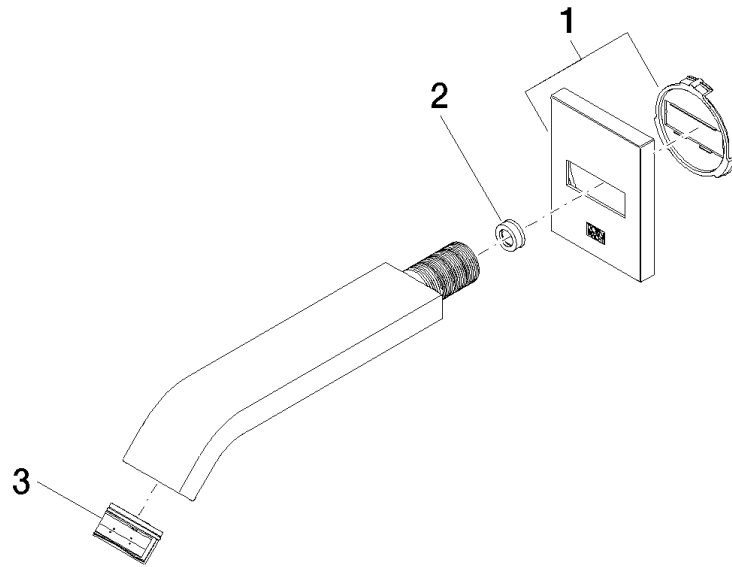

- Max. Einbautiefe 163 mm
- Min. Einbautiefe 90 mm

ST 010 200 3670
mm [inches]

Durchflussdiagramm

Zertifikate

LGA_29119.

WRAS_2005002.

Ersatzteilstückliste

Nr.	Artikelnummer	Benennung	Verbaumenge	Lieferzeit
1	90 27 67 005 00-00	Rosette	1	10
2	09 23 01 079 90	Durchflussbegrenzer	1	2
3	90 29 03 045 00 90	Luftsprudler	1	2