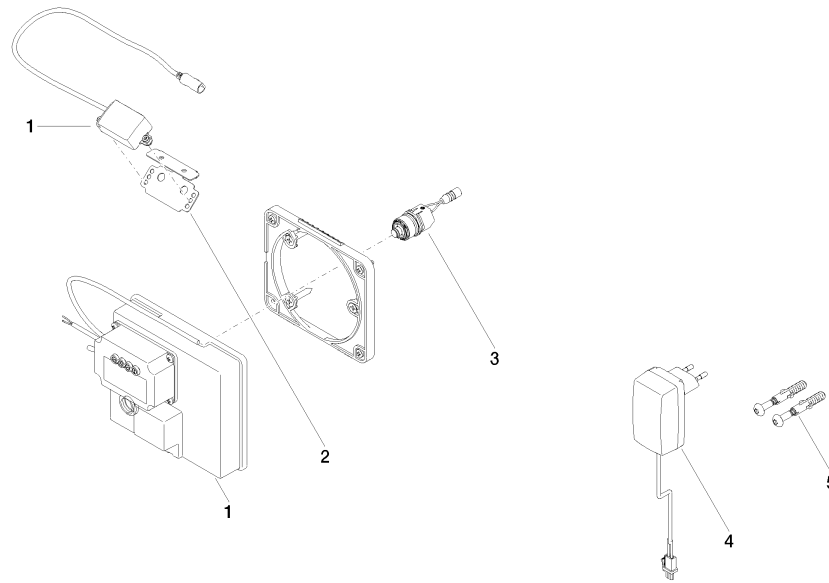

ST 010 200 3670

Ersatzteilstückliste

Nr.	Artikelnummer	Benennung	Verbaumenge	Lieferzeit
1	90 10 01 177 00 90	Elektrozubehoer	1	2
2	90 17 20 199 00 90	Halter	1	2
3	04 30 50 079 00 90	Ventil	1	2
4	04 10 01 050 00 90	Netzteil	1	60
5	04 30 31 024 01 90	Befestigungssatz	1	2