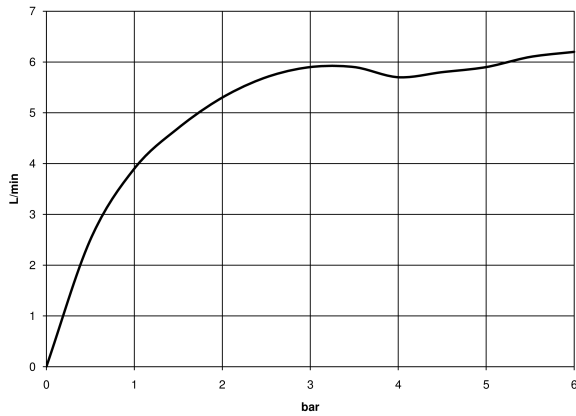

Durchflussdiagramm

Zertifikate

LGA_29119.

WRAS_2005002.