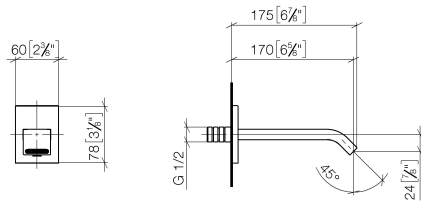

**IMO eSET Touchfree Waschtischbatterie ohne Ablaufgarnitur ohne
Temperatureinstellung - Chrom**

IMO

ST 010 200 3670

- Ausladung 170 mm
- starrer Auslauf
- rechteckiger luftangereicherter Strahl
- Bohrungsdurchmesser 40 mm
- Rosette 60 x 60 mm
- Anschluss 1/2"
- Durchfluss max. 5,7 l/min
- bleifrei
- Dieses Produkt leistet einen Beitrag zur Erfüllung der Vorgaben von nachhaltigen Gebäudezertifizierungen, z.B. LEED®, BREEAM®, DGNB

Für eine elektronische Bedienung bestellen Sie bitte das eSet Touchfree mit oder ohne Temperatureinstellung

	Chrom	13 800 670-00
	Chrom gebürstet	13 800 670-93

Empfohlenes Zubehör

UP-Wandwinkel -

35 085 970 90

- Max. Einbautiefe 163 mm
- Min. Einbautiefe 90 mm

ST 010 200 3670
mm [inches]

Durchflussdiagramm

Zertifikate

LGA_29119.

WRAS_2005002.

Ersatzteilstückliste

Nr.	Artikelnummer	Benennung	Verbaumenge	Lieferzeit
1	90 27 67 005 00-00	Rosette	1	10
2	09 23 01 079 90	Durchflussbegrenzer	1	2
3	90 29 03 045 00 90	Luftsprudler	1	2